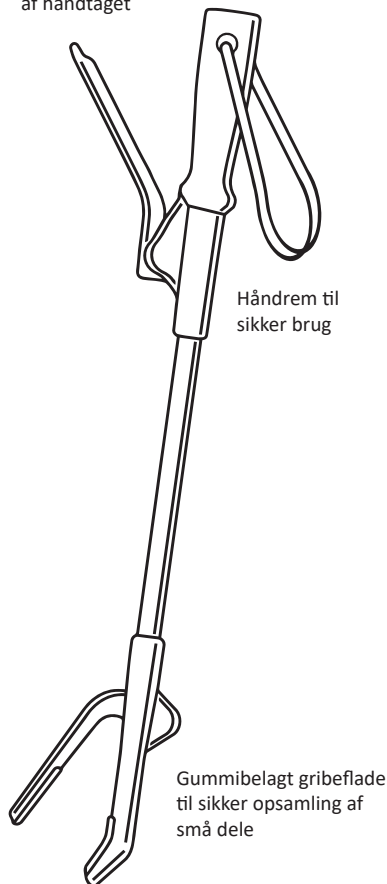

- ergonomisk formet håndtag
- gummibelagt gribeflade til sikker opsamling af små dele
- integreret magnet til opsamling af små, metalliske genstande
- håndrem til sikker brug

2. Brug

- Hold gribehjælpen i håndtaget med den ene hånd.
- Træk i håndtaget for at aktivere håndtagmekanismen, og griberen lukker.
- Når du slipper løftmekanismen, åbnes griberen igen.

3. Materiale

Håndtaget og griberen er fremstillet af en acrylonitrilbutadien-styren-copolymer (ABS-plast). copolymer (ABS plast), røret er fremstillet af aluminium, håndledsremmen er fremstillet af polypropylen (PP), og den skridsikre belægning er fremstillet af gummi.

4. Rengøring

Tør gribehjælpen af med en fugtig klud og om nødvendigt med et mildt rengøringsmiddel, og lad den tørre.

5. Vedligeholdelse

- Gribehjælpen er vedligeholdelsesfri.
- Hvis gribehjælpen viser fejl, skal du kontakte forhandleren for at få den udskiftet.

Ergonomisk håndtag med integreret magnet i enden af håndtaget

Håndrem til sikker brug

Gummibelagt gribeflade til sikker opsamling af små dele

Fås i forskellige længder:

Artikel nr.	Samlet længde	Vægt
2470-40	40 cm	140 g
2470-60	60 cm	165 g
2470-70	70 cm	175 g
2470-80	80 cm	185 g
2470-100	100 cm	230 g